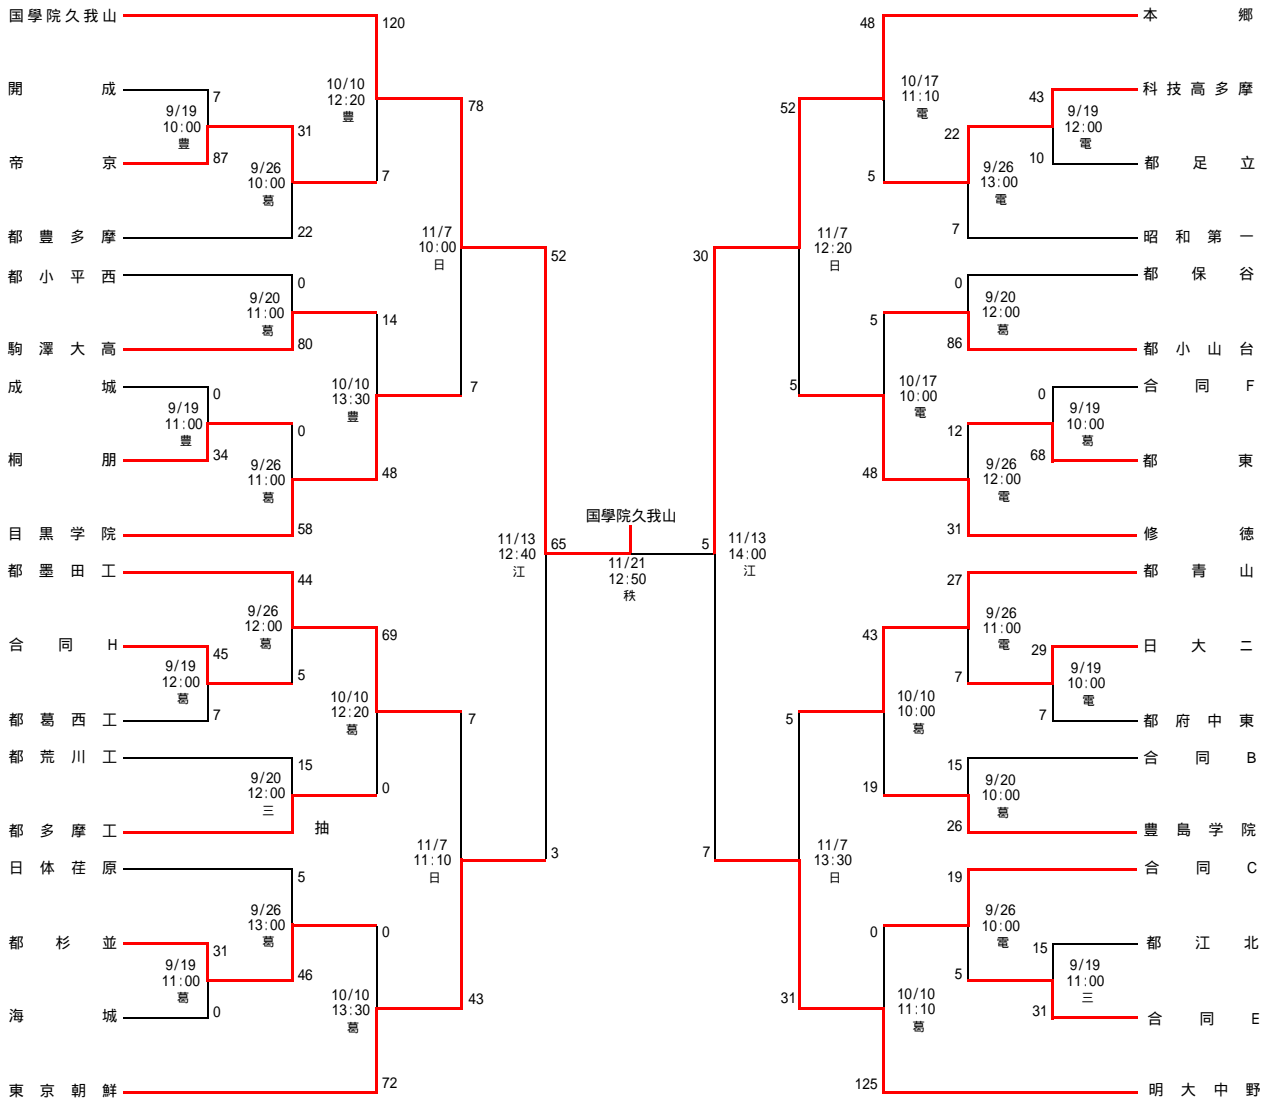

第84回全国高等学校ラグビーフットボール大会東京都予選

(第2地区)

- 合同 A - 東工大付・立正・小石川工・科学技術・両国
- 合同 B - 頼明館・城北
- 合同 C - 関東一・北園・向丘・江戸川
- 合同 D - 日本学園・野津田
- 合同 E - 駒場東邦・麻布
- 合同 F - 錦城・小金井工・富士森
- 合同 G - 桜美林・和光
- 合同 H - 新宿・戸山・富士・松原

- 会場略号
- 秩 = 秩父宮ラグビー場
- 江 = 江戸川陸上競技場
- 葛 = 都立葛西工業高校
- 三 = 都立三鷹高校
- 玉 = 玉川学園記念グラウンド

- 電 = 東電学園(科技高多摩)
- 豊 = 都立豊多摩高校
- 日 = 日大二高立川グラウンド
- 八 = 明中八王子高校