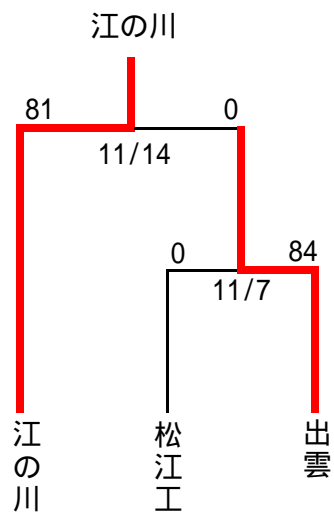

第84回全国高等学校ラグビーフットボール大会島根県予選