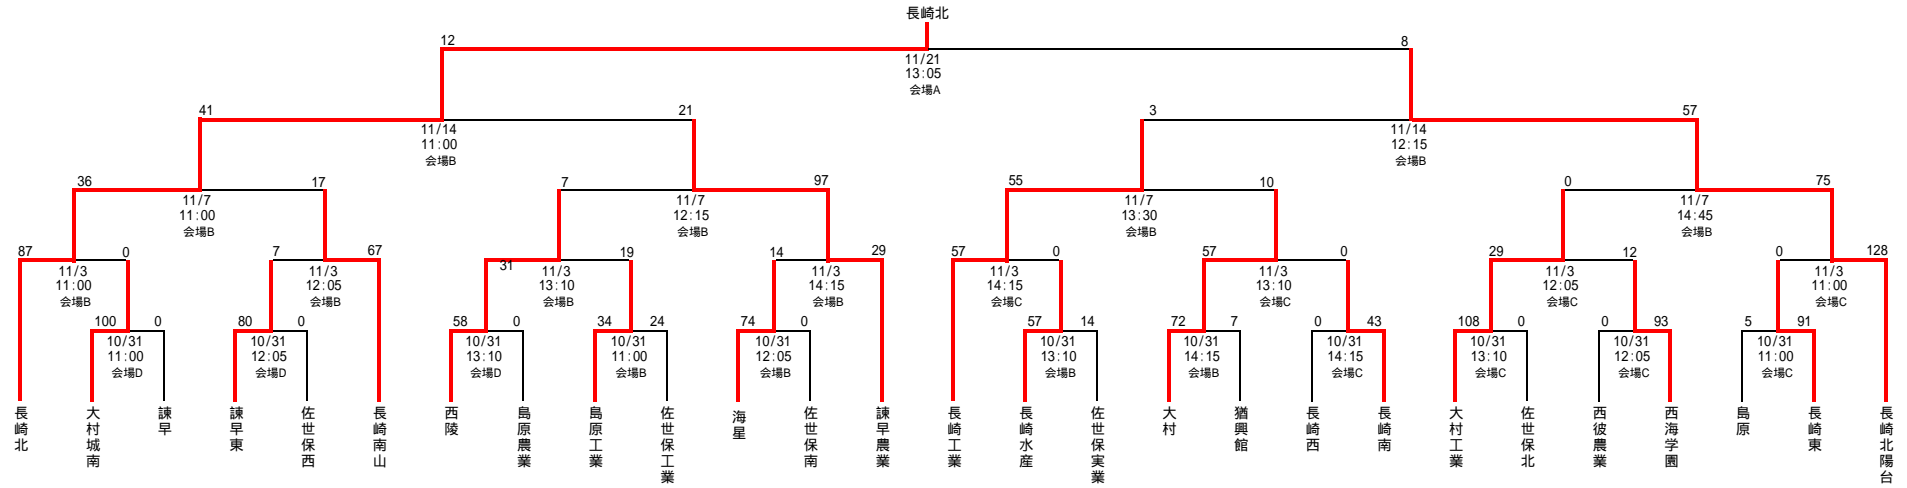

[長崎県]
長崎県立長崎北高等学校

【クラブ創設年度】 昭和45年度

【出場回数】 4年ぶり 6回目

| 番号 | ポジション | 選手名 | フリガナ | 学年 | 身長 | 体重 |
|----|-------|-------|------------|----|-----|----|
| 1 | FW | 松川貴志 | まつかわ たかし | 3 | 175 | 76 |
| 2 | " | 森岡亮太 | もりおかりょうた | 3 | 170 | 75 |
| 3 | " | 堤竜太郎 | つつみりゅうたろう | 2 | 175 | 97 |
| 4 | " | 平田拓也 | ひらたたくや | 3 | 175 | 76 |
| 5 | " | 下山恭平 | したやまきょうへい | 2 | 178 | 82 |
| 6 | " | 久保田英斗 | くぼたえいと | 2 | 180 | 78 |
| 7 | " | 松川太郎 | まつかわたろう | 3 | 183 | 92 |
| 8 | " | 高木貴裕 | たかぎたかひろ | 3 | 176 | 94 |
| 9 | HB | 今村太郎 | いまむらたろう | 3 | 164 | 65 |
| 10 | " | 山下隼 | やましたじゅん | 2 | 181 | 72 |
| 11 | TB | 竹本竜太郎 | たけもとりゅうたろう | 1 | 173 | 70 |
| 12 | " | 坂野歩 | さかのあゆむ | 3 | 178 | 77 |
| 13 | " | 木原幸一 | きはらこういち | 3 | 164 | 65 |
| 14 | " | 増田慶介 | ますだけいすけ | 1 | 182 | 77 |
| 15 | FB | 徳永誠 | とくながまこと | 3 | 174 | 70 |
| 16 | リザーブ | 木下新悟 | きのしたしんご | 3 | 168 | 76 |
| 17 | " | 小原草平 | おばらそうへい | 3 | 180 | 72 |
| 18 | " | 西山弘晃 | にしやまひろあき | 3 | 178 | 73 |
| 19 | " | 河内将幸 | かわちまさゆき | 2 | 179 | 73 |
| 20 | " | 笹田恭平 | ささだきょうへい | 1 | 168 | 83 |
| 21 | " | 海部静 | かいべじょう | 2 | 164 | 58 |
| 22 | " | 河浪佑輔 | かわなみゆうすけ | 3 | 168 | 66 |
| 23 | " | 峰貴之 | みねたかゆき | 3 | 177 | 73 |
| 24 | " | 川口貴之 | かわぐちたかゆき | 3 | 168 | 58 |
| 25 | " | 吉原宗一郎 | よしはらそういちろう | 2 | 165 | 55 |

第84回全国高等学校ラグビーフットボール大会長崎県予選

会場略号
 会場A = 長崎市総合運動公園かきどまり陸上競技場
 会場B = 長崎県営放虎原ラグビー場
 会場C = 長崎県立大村工業高等学校
 会場D = 長崎県立大村城南高等学校

試合結果

《決勝》

11月21日 長崎北 12 - 8 長崎北陽台

《準決勝》

11月14日 長崎北 41 - 21 諫早農業

11月14日 長崎工業 3 - 57 長崎北陽台

《準々決勝》

11月7日 長崎北 36 - 17 長崎南山

11月7日 西陵 7 - 97 諫早農業

11月7日 長崎工業 55 - 10 大村

11月7日 大村工業 0 - 75 長崎北陽台

《2回戦》

11月3日 長崎北 87 - 0 大村城南

11月3日 諫早東 7 - 67 長崎南山