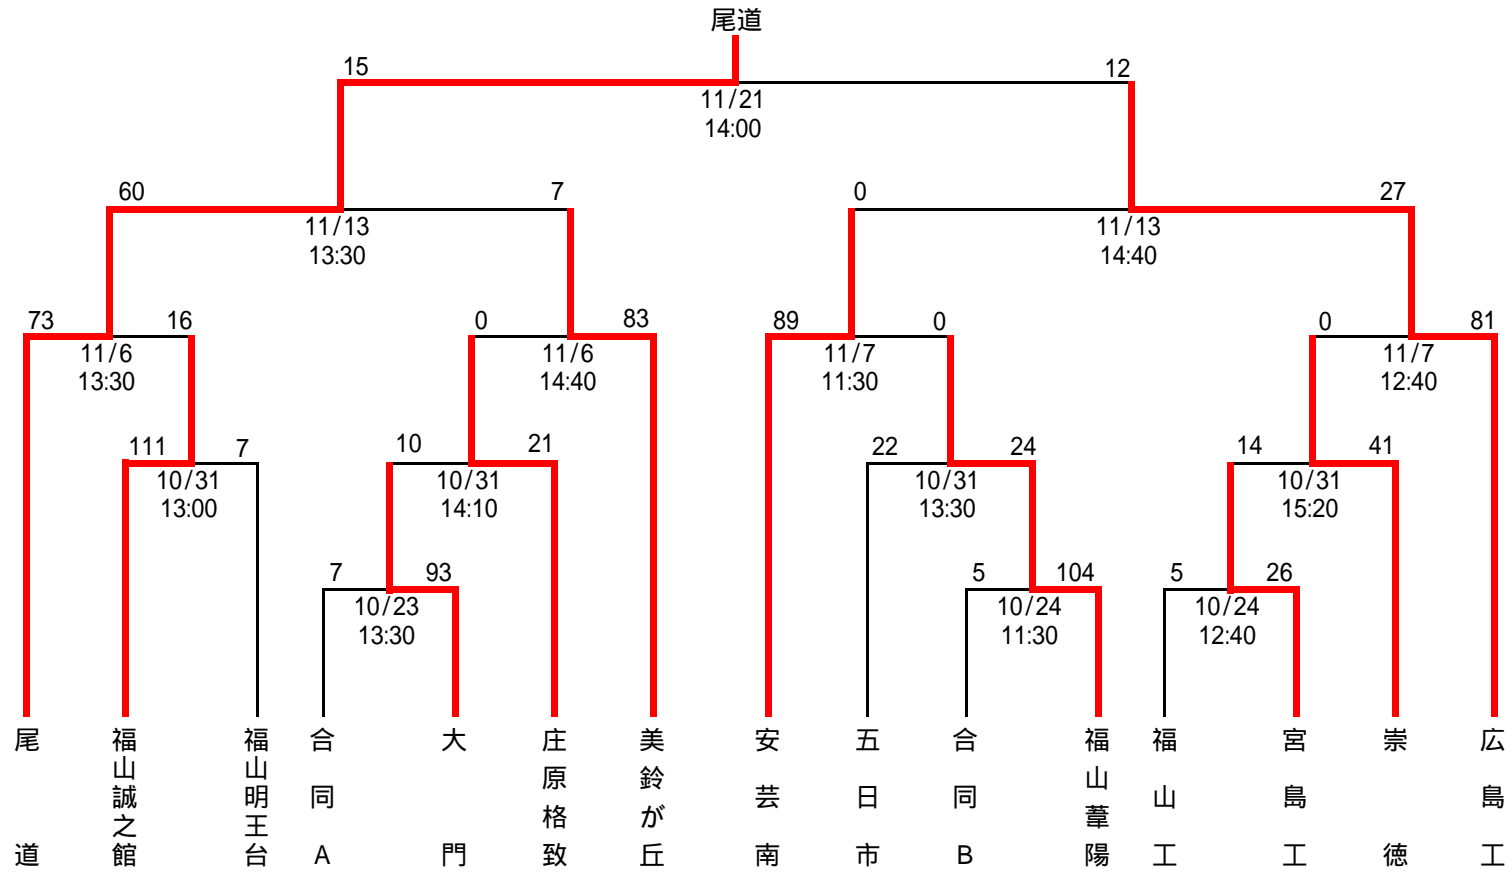

[広島県]
尾道高等学校

【クラブ創設年度】平成14年度
【出場回数】初出場

番号	ポジション	選手名	フリガナ	学年	身長	体重
1	FW	川口 顕義	かわぐち あきよし	2	180	95
2	"	田中 春助	たなか しゅんすけ	2	177	77
③	"	山岸 大介	やまぎし だいすけ	3	170	93
4	"	平林 大典	ひらばやし だいすけ	3	185	85
5	"	佐藤 一斗	さとう かずと	1	179	91
6	"	吉江 宏顕	よしえ ひろあき	2	170	60
7	"	木原 泰佑	きはら たいすけ	1	174	72
8	"	土佐 誠	とさ まこと	3	188	90
9	HB	美濃田 樹	みのだ いつき	2	166	56
10	"	鎌田 哲郎	かまた てつろう	3	185	80
11	TB	川口 直哉	かわぐち なおや	2	174	74
12	"	植村 賢太郎	うえむら けんたろう	3	175	80
13	"	原 卓也	はら たくや	3	181	77
14	"	山本 哲也	やまもと てつや	3	175	65
15	FB	河村 真也	かわむら しんや	2	166	61
16	リザーブ	中本 雄也	なかもと ゆうや	3	174	85
17	"	脇田 浩平	わきた こうへい	2	168	68
18	"	大江 泰輝	おおえ たいき	1	181	78
19	"	猪原 聡	いのはら さとし	3	175	65
20	"	石田 貴士	いしだ たかし	3	175	80
21	"	国藤 哲也	くにとう てつや	3	170	75
22	"	山本 大輔	やまもと だいすけ	3	170	70
23	"	佐田 要	さだ かなめ	1	161	52
24	"	黒飛 俊光	くろとび としみつ	3	169	70
25	"	森下 紘樹	もりした ひろき	3	172	71

第84回全国高等学校ラグビーフットボール大会広島県予選

合同A - 府中東・松永・盈進
 合同B - 西・三次青陵・尾道北・久井

会場は総て広島県営ラグビー場

試合結果

《決勝》

11月21日	尾道	15	-	12	広島工
--------	----	----	---	----	-----

《準決勝》

11月13日	尾道	60	-	7	美鈴が丘
--------	----	----	---	---	------