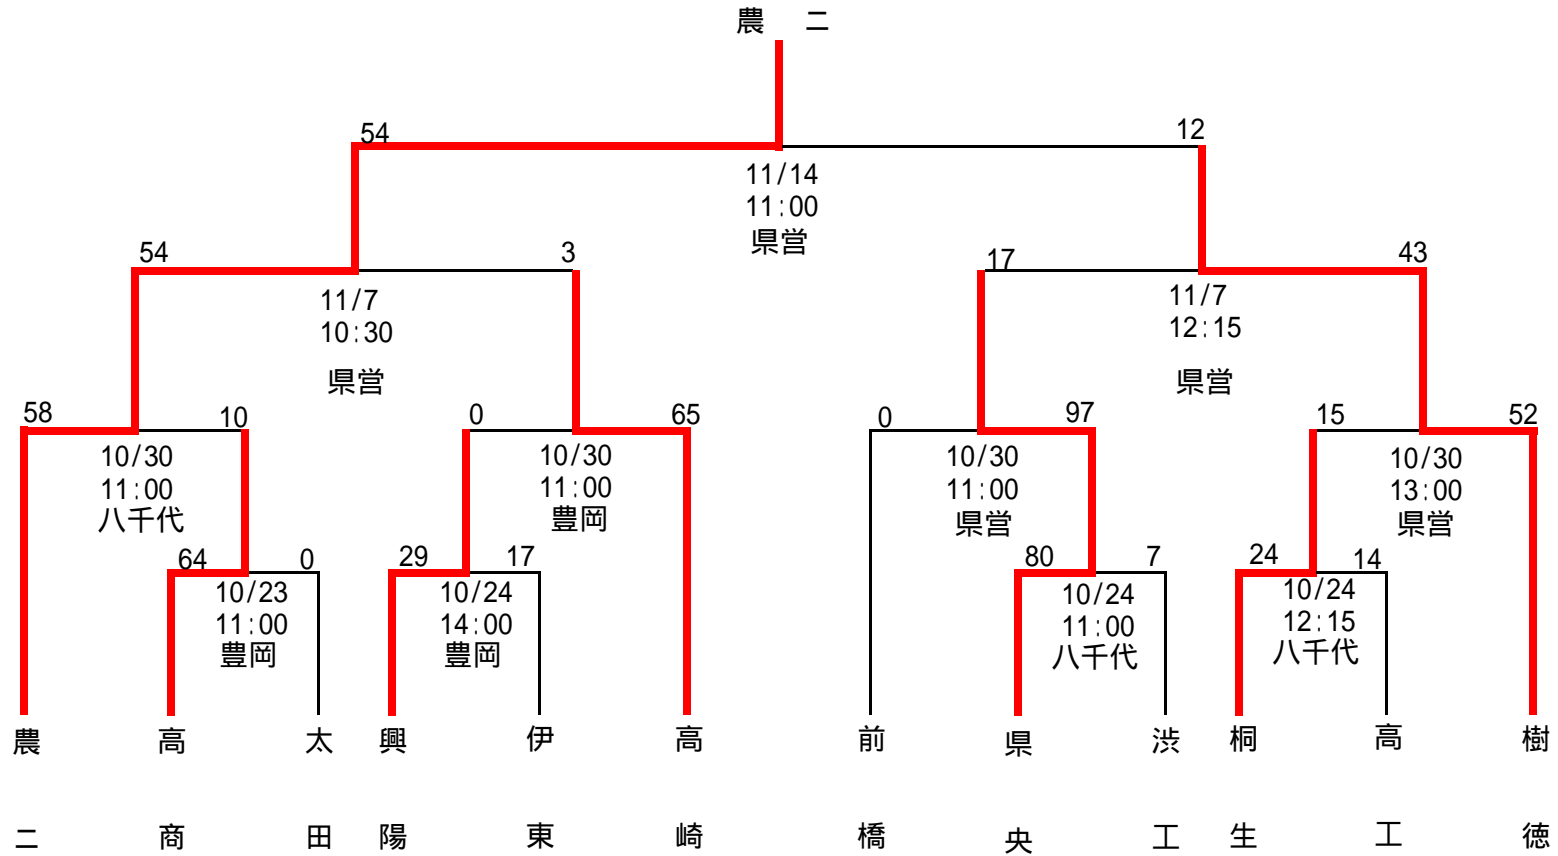

[群馬県]
東京農業大学第二高等学校

【クラブ創設年度】 昭和37年度

【出場回数】 2年ぶり 20回目

番号	ポジション	選手名	フリガナ	学年	身長	体重
1	FW	設樂哲也	したらてつや	3	175	98
2	"	大澤裕	おおさわゆたか	2	175	87
3	"	関澤幸太	せきざわこうた	3	165	98
4	"	齊藤泰勝	さいとうやすかつ	3	186	85
5	"	竹澤拓真	たけざわたくま	3	180	86
6	"	小見忠史	おみただふみ	3	175	73
7	"	山田慧	やまだけい	3	162	67
8	"	有馬隆徳	ありまたかのり	3	176	84
9	HB	磯田真佑	いそだしんすけ	3	169	63
10	"	田辺敬	たなべたかし	3	170	66
11	TB	町田直也	まちだなおや	3	165	69
12	"	三輪忠寛	みわたただひろ	2	173	75
13	"	宮澤文將	みやざわふみまさ	3	174	70
14	"	横堀竜矢	よこぼりたつや	3	182	71
15	FB	古川賢一	ふるかわけんいち	2	176	77
16	リザーブ	金沢恵一	かなざわけいいち	3	173	94
17	"	櫻井英朗	さくらいひでお	2	171	110
18	"	狩野慶一	かのうけいいち	3	173	81
19	"	鷲山慶太	わしやまけいた	3	186	86
20	"	蛙原紘	にいはらこう	3	169	77
21	"	田中総一郎	たなかそういちろう	3	164	67
22	"	田口貴雄	たぐちたかお	2	170	68
23	"	田中竜司	たなかりゅうじ	3	178	70
24	"	天坂健太郎	てんさかけんたろう	2	161	63
25	"	山宮広和	やまみやひろかず	3	161	62

第84回全国高等学校ラグビーフットボール大会群馬県予選

試合結果

〈決勝〉

11月14日 農 二 54 - 12 樹 徳

〈準決勝〉

11月7日 農 二 54 - 3 高 崎

11月7日 県 央 17 - 43 樹 徳

〈準々決勝〉