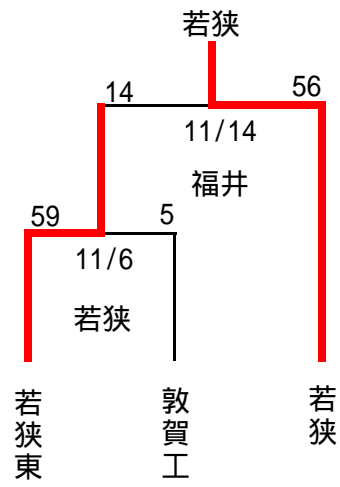

[福井県]
福井県立若狭高等学校

【クラブ創設年度】 昭和44年度
【出場回数】 2年ぶり 5回目

番号	ポジション	選手名	フリガナ	学年	身長	体重
1	FW	森口 弘基	もりぐちひろき	2	179	75
2	"	松井 克憲	まついかつのみ	3	169	71
3	"	池野 卓	いけのすぐる	3	180	87
4	"	久保 洋人	くぼひろと	3	185	83
5	"	山本 貴久	やまもとたかひさ	3	180	75
6	"	森下 裕士	もりしたひろし	2	168	66
7	"	大場 立春	おおばたつはる	3	171	67
8	"	上田 泰之	うえたやすゆき	3	169	70
9	HB	宮川 直士	みやがわただし	3	170	60
10	"	山本 和幸	やまもとかずゆき	3	170	75
11	TB	吉田 浩人	よしだひろと	3	172	69
12	"	澤田 浩至	さわだひろし	3	169	65
13	"	吉田 政史	よしだまさふみ	2	170	65
14	"	本田 博之	ほんだひろゆき	2	170	68
15	FB	池野 友基	いけのゆうき	3	172	73
16	リザーブ	松宮 大祐	まつみだいすけ	2	172	70
17	"	木村 友希	きむらゆうき	2	176	65
18	"	北原 文哉	きたはらふみや	2	167	53
19	"	岡 銀二	おかぎんじ	2	171	62
20	"	糺谷 太志	こうじだにふとし	1	171	78
21	"	高田 裕人	たかだひろと	1	174	79
22	"	濱岸 賢光	はまぎしたかみつ	1	178	75
23	"	浜戸 龍佑	はまどりょうすけ	1	167	70
24	"	山形 真大	やまがたまさひろ	1	171	57
25	"	松本 拓哉	まつもとたくや	1	174	62

第84回全国高等学校ラグビーフットボール大会福井県予選

会場記号
福井 = 福井運動公園ラグビー場
若狭 = 若狭東高校グラウンド

試合結果

《決勝》

11月14日 若狭東 14 - 56 若狭

《1回戦》

11月6日 若狭東 59 - 5 敦賀工