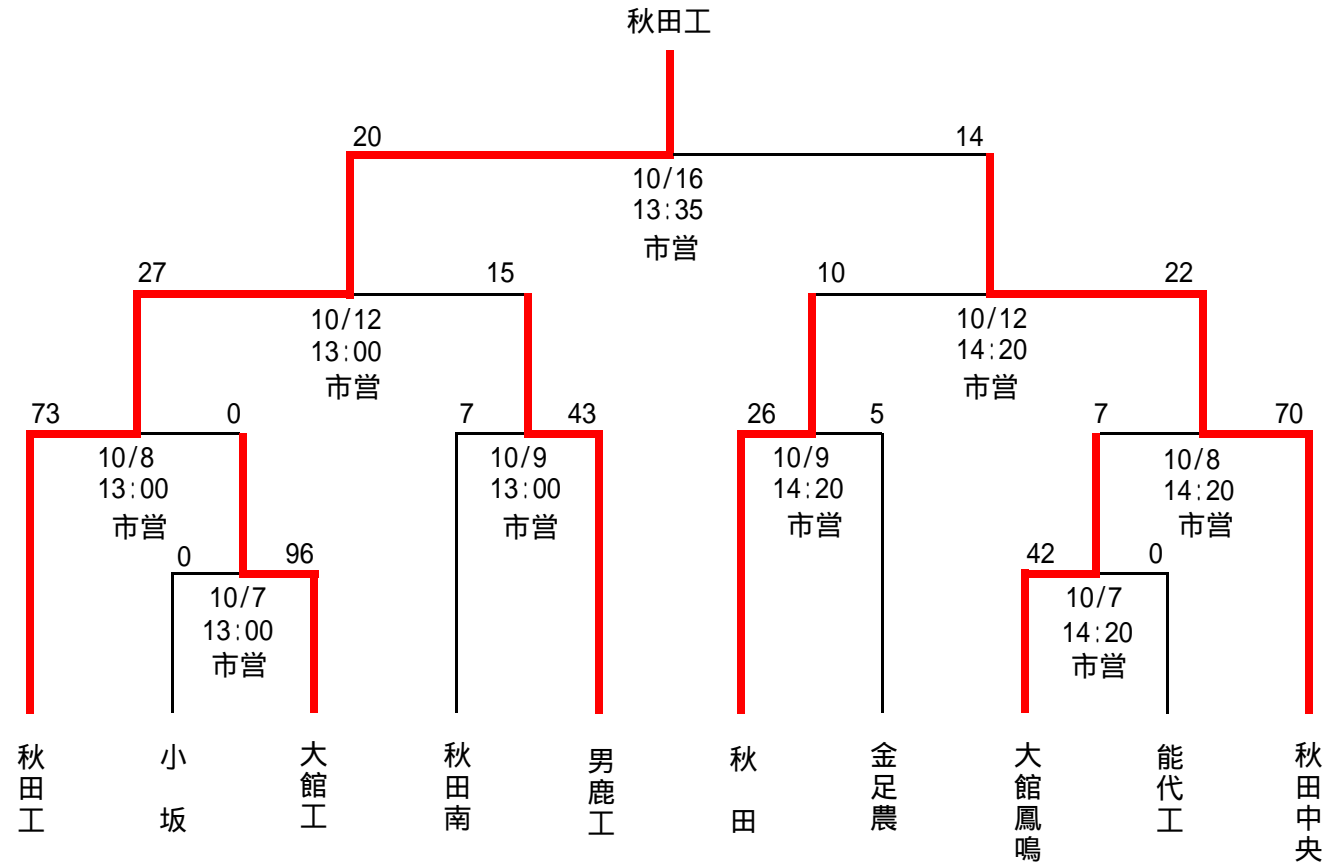

[秋田県]
秋田県立秋田工業高等学校

【クラブ創設年度】大正14年度
【出場回数】2年ぶり 60回目

番号	ポジション	選手名	フリガナ	学年	身長	体重
1	FW	石澤和希	いしざわ かずき	2	177	75
2	"	新田勤	にした すすむ	3	161	65
③	"	斎藤研吾	さいとう けんご	3	175	85
4	"	佐藤雄介	さとう ゆうすけ	3	187	82
5	"	三浦侑士	みうら ゆうじ	3	184	90
6	"	安藤泰洋	あんどう たいよう	2	177	75
7	"	小林浩也	こばやし ひろや	3	175	76
8	"	近藤雄太	こんどう ゆうた	3	170	84
9	HB	三浦大樹	みうら だいき	3	168	67
10	"	佐藤浩一	さとう こういち	3	175	85
11	TB	田村恒太	たむら こうた	2	170	70
12	"	加藤尚人	かとう なおと	3	165	71
13	"	船木一騎	ふなき かずき	2	177	73
14	"	佐藤慶太	さとう けいた	2	176	70
15	FB	佐々木尚文	ささき なおふみ	2	173	67
16	リザーブ	菅原貴也	すがわら たかや	2	174	80
17	"	佐藤雄介	さとう ゆうすけ	2	179	86
18	"	高橋智朗	たかはし ともあき	2	176	81
19	"	菅原久範	すがわら ひさのり	2	164	68
20	"	茂木一将	もてぎ かずまさ	2	169	76
21	"	嶋村興樹	しまむら こうき	2	163	59
22	"	夏井大輔	なつい だいすけ	1	184	75
23	"	鎌田陽介	かまだ ようすけ	2	170	64
24	"	佐藤康太	さとう こうた	2	185	80
25	"	保坂龍美	ほさか たつみ	2	170	71

第84回全国高等学校ラグビーフットボール大会秋田県予選

会場略号
市営=秋田市営球技場

試合結果

《決勝》

10月16日	秋田工	20	-	14	秋田中央
--------	-----	----	---	----	------

《準決勝》

10月12日	秋田工	27	-	15	男鹿工
--------	-----	----	---	----	-----

10月12日	秋田	10	-	22	秋田中央
--------	----	----	---	----	------